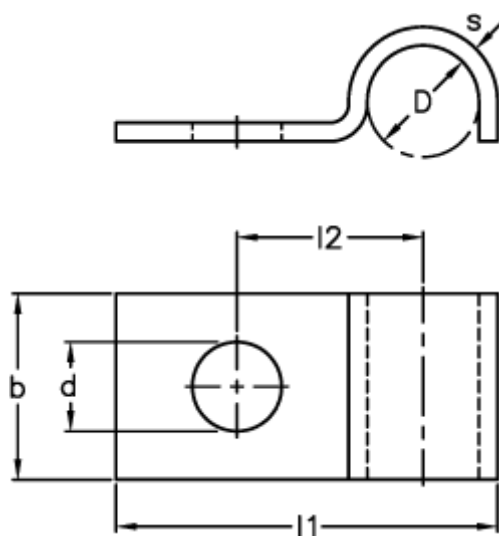

Varenummer: 025108980111
Beskrivelse: Norma rørbøjle type 510
BSL 1 x 11 DIN 72571 W1

Mål

$b = 12$
 $D = 11$
 $d = 5.8$
 $l1 = 30.0$
 $l2 = 15$
 $s = 1.5$